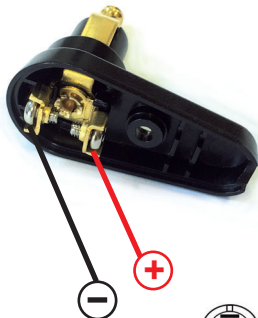

BAAS

bike parts

BA12

DIN

Max. 8A

DIN4165

45 x 20 x 42 mm

WINKELSTECKER

- Für kleine DIN Steckdose
- Auch für BMW Seriendose

ANGLE CONNECTEUR

- Pour petite prise DIN
- Même pour prise BMW

ENCHUFE EN ÁGULO

- Para conector DIN
- Para conector BMW

ANGLE PLUG

- For small DIN socket
- Also for BMW socket

HOEG STEKKER

- Voor small DIN stekkerdoos
- Zelfs voor BMW-aansluiting

CONNETTORE AD ANGOLO

- Per presa DIN
- Anche per presa BMW serie

BAAS

bike parts