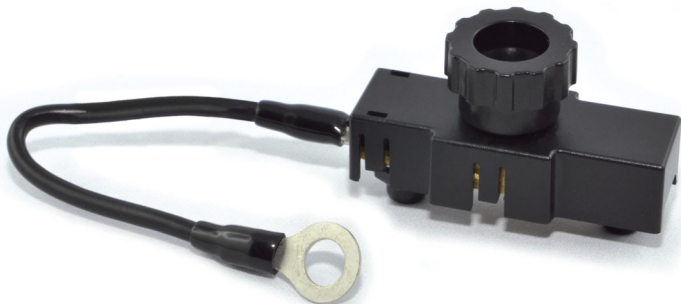

BAAS

bike parts

BA18

62 x 25 x 38 mm  
Max. 160A / 10 S.

-  BATTERIE TRENNSCHALTER
-  BATTERY MASTER SWITCH
-  COUPE BATTERIE
-  ACCUSCHEIDER
-  INTERRUPTOR DE BATERIA
-  INTERRUPTORE DI BATTERIA

BAAS

bike parts