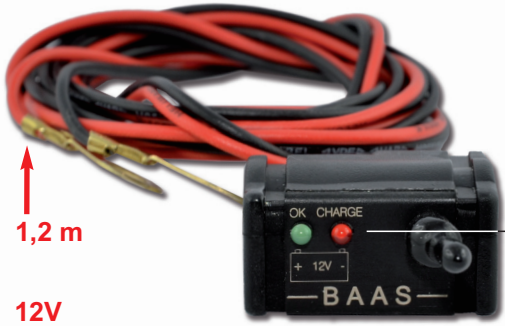

BA22

BAAS
bike parts

MOTORRAD Urteil: **SEHR GUT**
Ausgabe 13/2011

UNIVERSAL

- < 12,7 V
- 12,55 - 12,7 V
- 12,4 - 12,55 V
- 12,2 - 12,4 V
- > 12,2 V

FZG-BATTERIE-LADETESTER
 Kein Dauerstromverbrauch

VEHICLE BATTERY TESTER
 No permanent power consumption

TESTEUR DE BATTERIE DE VOITURE
 Pas d'alimentation permanente

VOERTUIG ACCU TESTER
 Geen permanente stroom

PROBADOR DE LA BATERIA
 Sin consume de energia continuo

TESTER BATTERIA
 Nessun consume di potenza continua