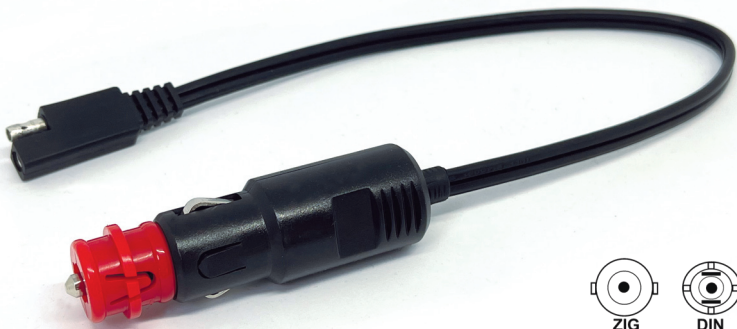

BA3

BAAS

bike parts

Für/for/pour/voor/para/per BA150

STECKER

- Für DIN+ZIG Steckdose
- Mit SAE-Kabel

CONNECTEUR

- Por prise L'allume cig. et DIN
- Avec câble SAE

ENCHUFE

- DIN con adaptador removable para encendedor
- Con cable SAE

PLUG

- For DIN+Cigar socket
- With SAE cable

STEKKER

- Voor sigaret+DIN stekkerdoos
- Met SAE-kabel

CONNETTORE

- Per DIN e presa accendisigari
- Con cavo SAE