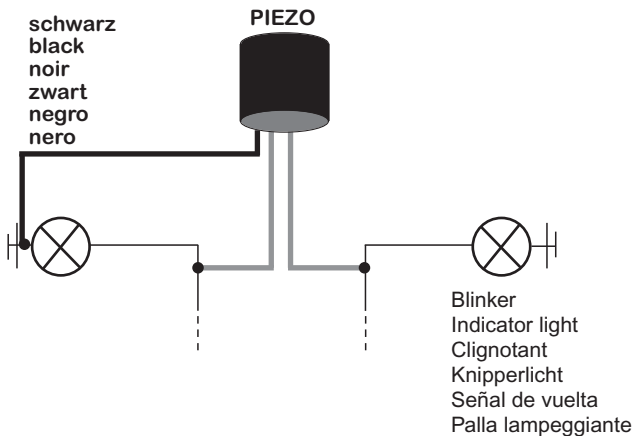

BAAS

bike parts

BLE2

6+12V
35 x 25 x 25 mm
90dB / 3.6kHz

3 x 160 mm

 **BLINKERINNERUNG**

- Akustisch
- Mini Bauform

 **INDICATOR REMINDER**

- Acoustic
- Small size

 **RAPPEL**
CLIGNOTANT

- Acoustique
- Petite taille

 **KNIPPERLICHT**
HERINNERING

- Akoestisch
- Small form

 **MEMORIA DE**
INDICADOR

- Acústico
- El diseño pequeño

 **PROMEMORIA**
LAMPEGGIANTE

- Acustico
- Design compatto

MONTAGE

BAAS

bike parts

Burgstraße 15 | D-74232 Abstatt

www.baas-parts.de