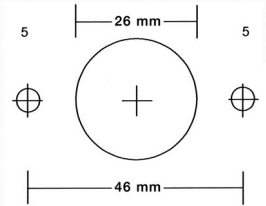

BS11

BAAS

bike parts

0,65 m / 6 qmm
Max. 90A / IPX4

STARTSYSTEM

STECKDOSE

- Federklappdeckel
- Auch für Starthilfe

PRISE