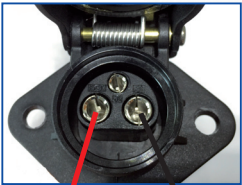

BS11

BAAS

bike parts

0,65 m / 6 qmm
Max. 90A / IPX4

STARTSYSTEM

STECKDOSE

- Federklappdeckel
- Auch für Starthilfe

PRISE

- Couvercle à charnière
- Pour cable démarrage

ENCHUFE

- Tapa abatible
- Para cables de puente

SOCKET

- Spring cover
- Also for jump start

BORDSTEKKERDOOS

- Spring klapsdeksel
- Ook voor jump start

PRESA