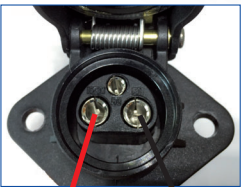

BAAS

bike parts

BS11

0,65 m / 6 qmm  
Max. 90A / IPX4

**STARTSYSTEM**

**STECKDOSE**

- Federklappdeckel
- Auch für Starthilfe

**PRISE**