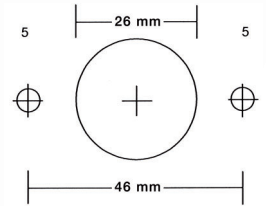

BAAS

bike parts

BS11

0,65 m / 6 qmm  
Max. 90A / IPX4

**STARTSYSTEM**

**STECKDOSE**

- Federklappdeckel
- Auch für Starthilfe

**PRISE**