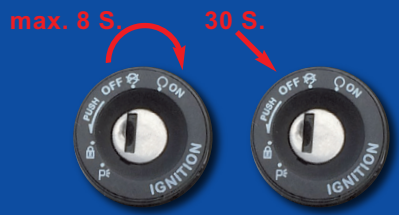

BS12

BAAS  
bike parts

1,5 m  
6 qmm

max. 1400 ccm

**STARTSYSTEM**

- STARTERKABEL**
- BOOSTER CABLE**
- CÂBLES DE DÉMARRAGE**
- STARTKABELS**
- CABLES DE PUENTE**
- CAVI DI PONTICELLO**

BAAS  
bike parts

Im Deboldsacker 11 | D-74232 Abstatt