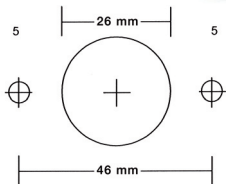

BS30

BAAS

bike parts

+

-

Max. 90A
IPX4
DIN9680

STECKDOSE

Federklappdeckel