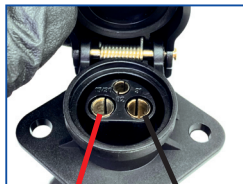

BS30

BAAS

bike parts

+

-

Max. 90A
IPX4
DIN9680

STECKDOSE

Federklappdeckel