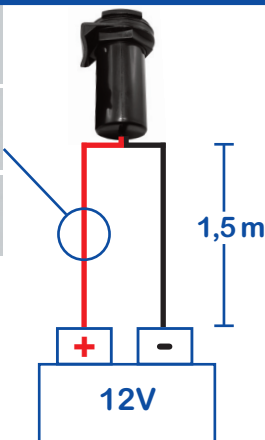

MONTAGE

1.

OFF →

2.a

2.b

28 mm

2.c

OPTIONAL
ZAH

3.

7,5A

!

1. MOTOR START

↓

2. USB - ON

IP54

4.

3 mA

Permanent
En permanence
Blijvend
Permanente

BAAS

bike parts