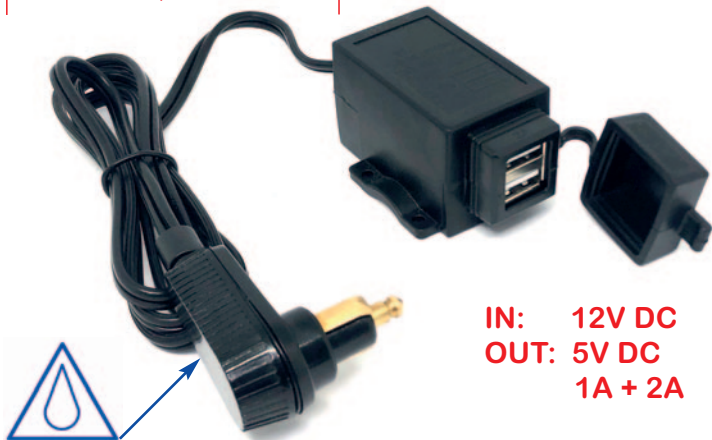

BAAS

bike parts

USB16

1,2 m

IN: 12V DC
OUT: 5V DC
1A + 2A

 **TANKRUCKSACK-KABEL**

- Für kleine DIN-Steckdose
- Spritzwassergeschützt

 **TANK BAG CABLE**

- For small DIN socket
- Splashproof

 **CÂBLE DU SAC
DE RÉSERVOIR**

- Pour petite prise DIN
- Splashproof

 **TANKTAS
KABEL**

- Voor small DIN stekkerdoos
- Spatwaterdicht

 **CABLE
TANKBAG**

- Para conector DIN
- Prueba de salpicaduras

 **CAVO BORSA
SERBATOIO**

- Per presa piccola DIN
- Spruzzi d'acqua

BAAS

bike parts

Im Deboldsacker 11 | D-74232 Abstatt

www.baas-parts.de