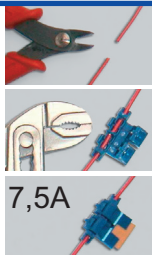

MADE IN  
GERMANY

BAAS

bike parts

ZA01

1,3 m

-  **ZIG-STECKDOSE**  
 Universalbefestigung  
 Mit Sicherung

-  **CIGAR SOCKET**  
 Universal mounting  
 With fuse

-  **PRISE DE  
L'ALLUME CIGARETTES**  
 Fixation universel  
 Avec fusible

-  **SIGARET  
AANSLUITING**  
 Universele bevestiging  
 Met zekering

-  **ENCHUFE  
ENCENDEDOR**  
 Accesorio universal  
 Incluye fusible

-  **PRESA  
ACCENDISIGARI**  
 Fissaggio universale  
 Con fusibile

# MONTAGE

1.

2.a

2.b

2.c OPTIONAL ZAH

3.

7,5A

4.