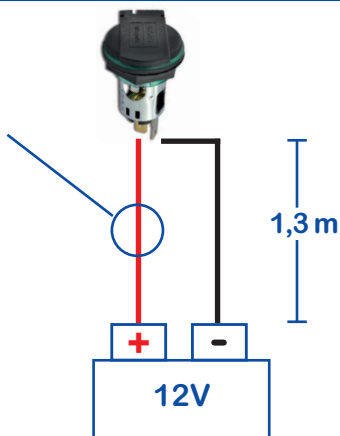

BAAS

bike parts

Im Deboldsacker 13 | D-74232 Abstatt

www.baas-parts.de