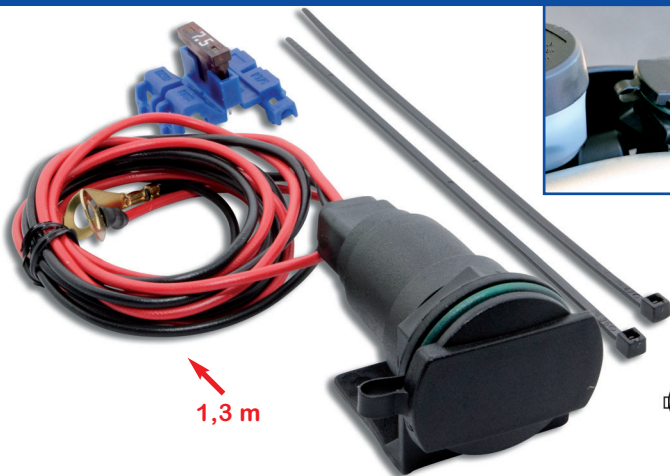

MADE IN
GERMANY

BAAS

bike parts

ZA01

-  **ZIG-STECKDOSE**
- Universalbefestigung
- Mit Sicherung

-  **PRISE DE
L'ALLUME CIGARETTES**
- Fixation universel
- Avec fusible

-  **ENCHUFE
ENCENDEDOR**
- Accesorio universal
- Incluye fusible

-  **CIGAR SOCKET**
- Universal mounting
- With fuse

-  **SIGARET
AANSLUITING**
- Universele bevestiging
- Met zekering

-  **PRESA
ACCENDISIGARI**
- Fissaggio universale
- Con fusibile

MONTAGE

1.

2.a

2.b

2.c OPTIONAL ZAH