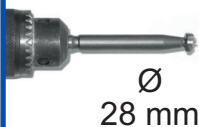

MADE IN
GERMANY

BAAS

bike parts

ZA01

-  **ZIG-STECKDOSE**
- Universalbefestigung
- Mit Sicherung

-  **PRISE DE
L'ALLUME CIGARETTES**
- Fixation universel
- Avec fusible

-  **ENCHUFE
ENCENDEDOR**
- Accesorio universal
- Incluye fusible

-  **CIGAR SOCKET**
- Universal mounting
- With fuse

-  **SIGARET
AANSLUITING**
- Universele bevestiging
- Met zekering

-  **PRESA
ACCENDISIGARI**
- Fissaggio universale
- Con fusibile

MONTAGE

1.

2.a

2.b

2.c OPTIONAL ZAH