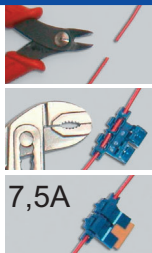

MONTAGE

1.

2.a

2.b

2.c OPTIONAL ZAH

3.

7,5A

4.

BAAS

bike parts

Im Deboldsacker 13 | D-74232 Abstatt

www.baas-parts.de