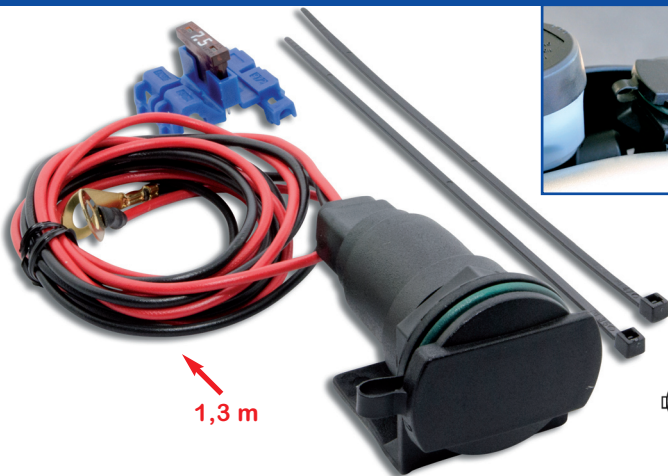

MADE IN  
GERMANY

BAAS

bike parts

ZA01

1,3 m

-  **ZIG-STECKDOSE**  
 Universalbefestigung  
 Mit Sicherung

-  **CIGAR SOCKET**  
 Universal mounting  
 With fuse

-  **PRISE DE  
L'ALLUME CIGARETTES**  
 Fixation universel  
 Avec fusible

-  **SIGARET  
AANSLUITING**  
 Universele bevestiging  
 Met zekering

-  **ENCHUFE  
ENCENDEDOR**  
 Accesorio universal  
 Incluye fusible

-  **PRESA  
ACCENDISIGARI**  
 Fissaggio universale  
 Con fusibile

# MONTAGE

1.

2.a

2.b

2.c OPTIONAL ZAH

3.

7,5A

4.