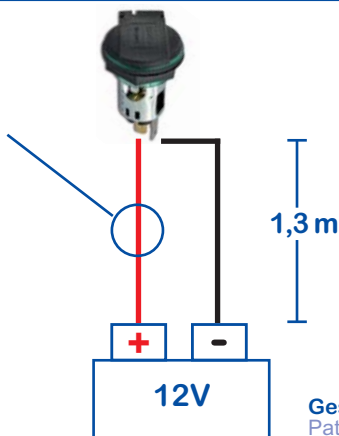

 **ENCHUFE
ENCENDEDOR**

- Tapa abatible
- Accesorio universal
- Incluye fusible

-  **PRESA
ACCENDISIGARI**
- Coperchio a cerniera
 - Fissaggio universale
 - Con fusibile

MONTAGE

1.

OFF →

2.a

2.b

2.c OPTIONAL ZAH

3.

7,5A

4.

Geschütztes Produkt
Patent pending

BAAS

bike parts