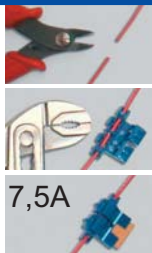

MADE IN
GERMANY

BAAS

bike parts

ZA02C

CHROM / CHROME / CHROMIUM / CROMO

 **ZIG-STECKDOSE**

- Federklappdeckel
- Universalbefestigung
- Mit Sicherung

 **CIGAR SOCKET**

- Spring cover
- Universal mounting
- With fuse

 **PRISE DE
L'ALLUME CIGARETTES**

- Couvercle à charnière
- Fixation universel
- Avec fusible

-  **SIGARET
AANSLUITING**
- Met zelfsluitend klepje
 - Universele bevestiging
 - Met zekering

 **ENCHUFE
ENCENDEDOR**

- Tapa abatible
- Accesorio universal
- Incluye fusible

-  **PRESA
ACCENDISIGARI**
- Coperchio a cerniera
 - Fissaggio universale
 - Con fusibile

MONTAGE

1.

OFF →

2.a

2.b

2.c OPTIONAL ZAH

3.

7,5A

4.

Geschütztes Produkt
Patent pending

BAAS

bike parts