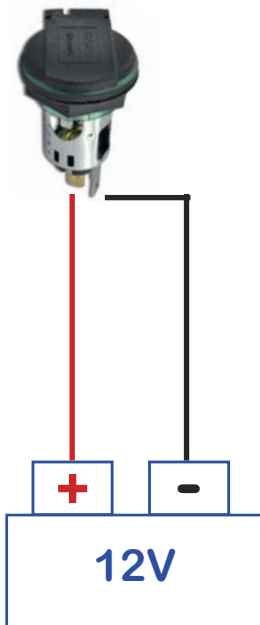

BAAS

bike parts

Im Deboldsacker 13 | D-74232 Abstatt

www.baas-parts.de