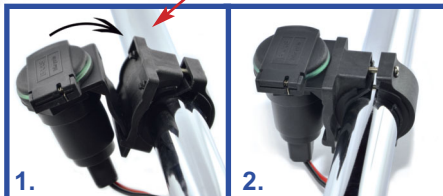

ZAH

BAAS

bike parts

für / for / pour / voor / para / per  
ZA01, ZA02, ZA02C, BSH+BS11

**PROTECTED DESIGN**

 **HALTER**  
■ Für ZA-Steckdosen  
■ Für Lenker / Gestänge

 **FIXATION**  
■ Pour prise de ZA  
■ Pour guidon

 **HOLDER**  
■ Para enchufe ZA  
■ Para manillar

 **HOLDER**  
■ For ZA sockets  
■ For handlebar

 **HOUDER**  
■ Voor bordstekkerdoos ZA  
■ Voor stuur

 **HOLDER**  
■ Per presa ZA  
■ Per manubrio